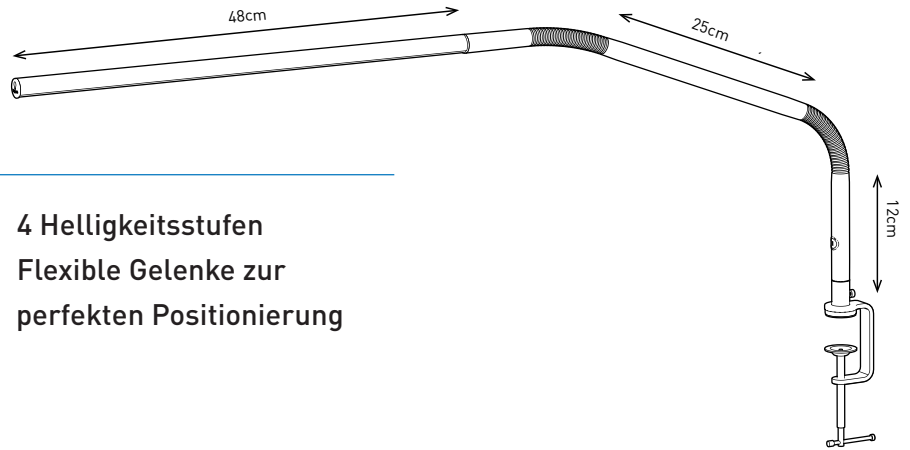

LIGHT QUALITY

ERGONOMICS

DESIGN

presented by

LED 6 000 K daylight

3 000 Lux bei 30 cm

4 Helligkeitsstufen

office@daylight-lampen-leuchten.de

Slimline 3TM

ARBEITLEUCHE

E35108

HAUPTMERKMALE

- Aluminiumschirm mit Diffusor über die gesamte Länge
- Bessere Lichtverteilung und -streuung
- 4 Helligkeitsstufen
- Flexible Gelenke zur perfekten Positionierung

TECHNISCHE DATEN

Produktinformationen

Gewicht	0,9 kg
Farbe	gebürsteter Stahl
USB-Kabellänge	2,4 m

Lichtleistung

Leuchtmittel	LED
Lumens	1 065 lm
Lux bei 30 cm 1-2-3-4	3 000-2 000-1 500-750
Farbtemperatur	6 000 K
Farbwiedergabeindex	80+
Energieverbrauch	13W

Verpackungsinformationen

Höhe	19,5 cm
Breite	53 cm
Tiefe	6 cm
Gewicht verpackt	1,25 kg
Menge pro Umkarton	4

ZUBEHÖR

D91707 Slimline Lupenarm

- 13 cm große, runde Acrylinse ohne Rand
- 3 Dioptrien (1,75X)
- 57 cm maximale Reichweite, Metallarm